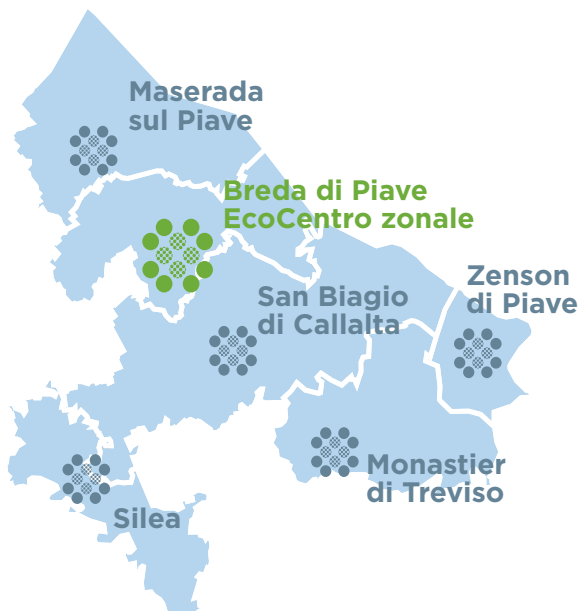

EcoCentro zonale

Questa è la struttura di riferimento zonale.

Qui **si possono conferire tutte le tipologie di rifiuto**, in particolare: apparecchiature elettriche ed elettroniche (RAEE), pneumatici di auto e moto, lana di vetro/ di roccia e guaina catramata (solo ut. domestiche con apposita autorizzazione). Questi rifiuti non si raccolgono negli EcoCentri satellite.

L'EcoCentro zonale è sempre videosorvegliato e presidiato dalla vigilanza privata durante le aperture.

EcoCentri satellite

In questi EcoCentri **possono accedere solo le utenze domestiche**, di qualsiasi Comune servito, per portare i rifiuti più comuni (per es. vegetale, cartone, imballaggi in plastica, ecc.) sempre nel rispetto dei limiti quantitativi previsti. Dal 1° luglio l'ingresso è consentito a tutti gli automezzi **fino a 5 metri di lunghezza** (compresi eventuali rimorchi).

NOVITÀ! Negli EcoCentri satellite è possibile conferire anche:

- rifiuti di porcellana, ceramica, terracotta (es. piatti, vasi, accessori da bagno);
- gomme di bicicletta, comprese camere d'aria (al massimo 4 pezzi ad accesso);
- inerti da demolizione (es. piastrelle, mattoni) in piccole quantità, al massimo 3 secchi da 25 litri cadauno.

ATTENZIONE!

in tutti gli EcoCentri è vietato l'ingresso ai mezzi che superano i 7 metri di lunghezza.

Per informazioni:

numero verde 800 07 66 11 (solo da telefono fisso, chiamata gratuita)

numeri 0422 916500 e 0382 083162 (da cellulare, chiamata a pagamento)

www.contarina.it