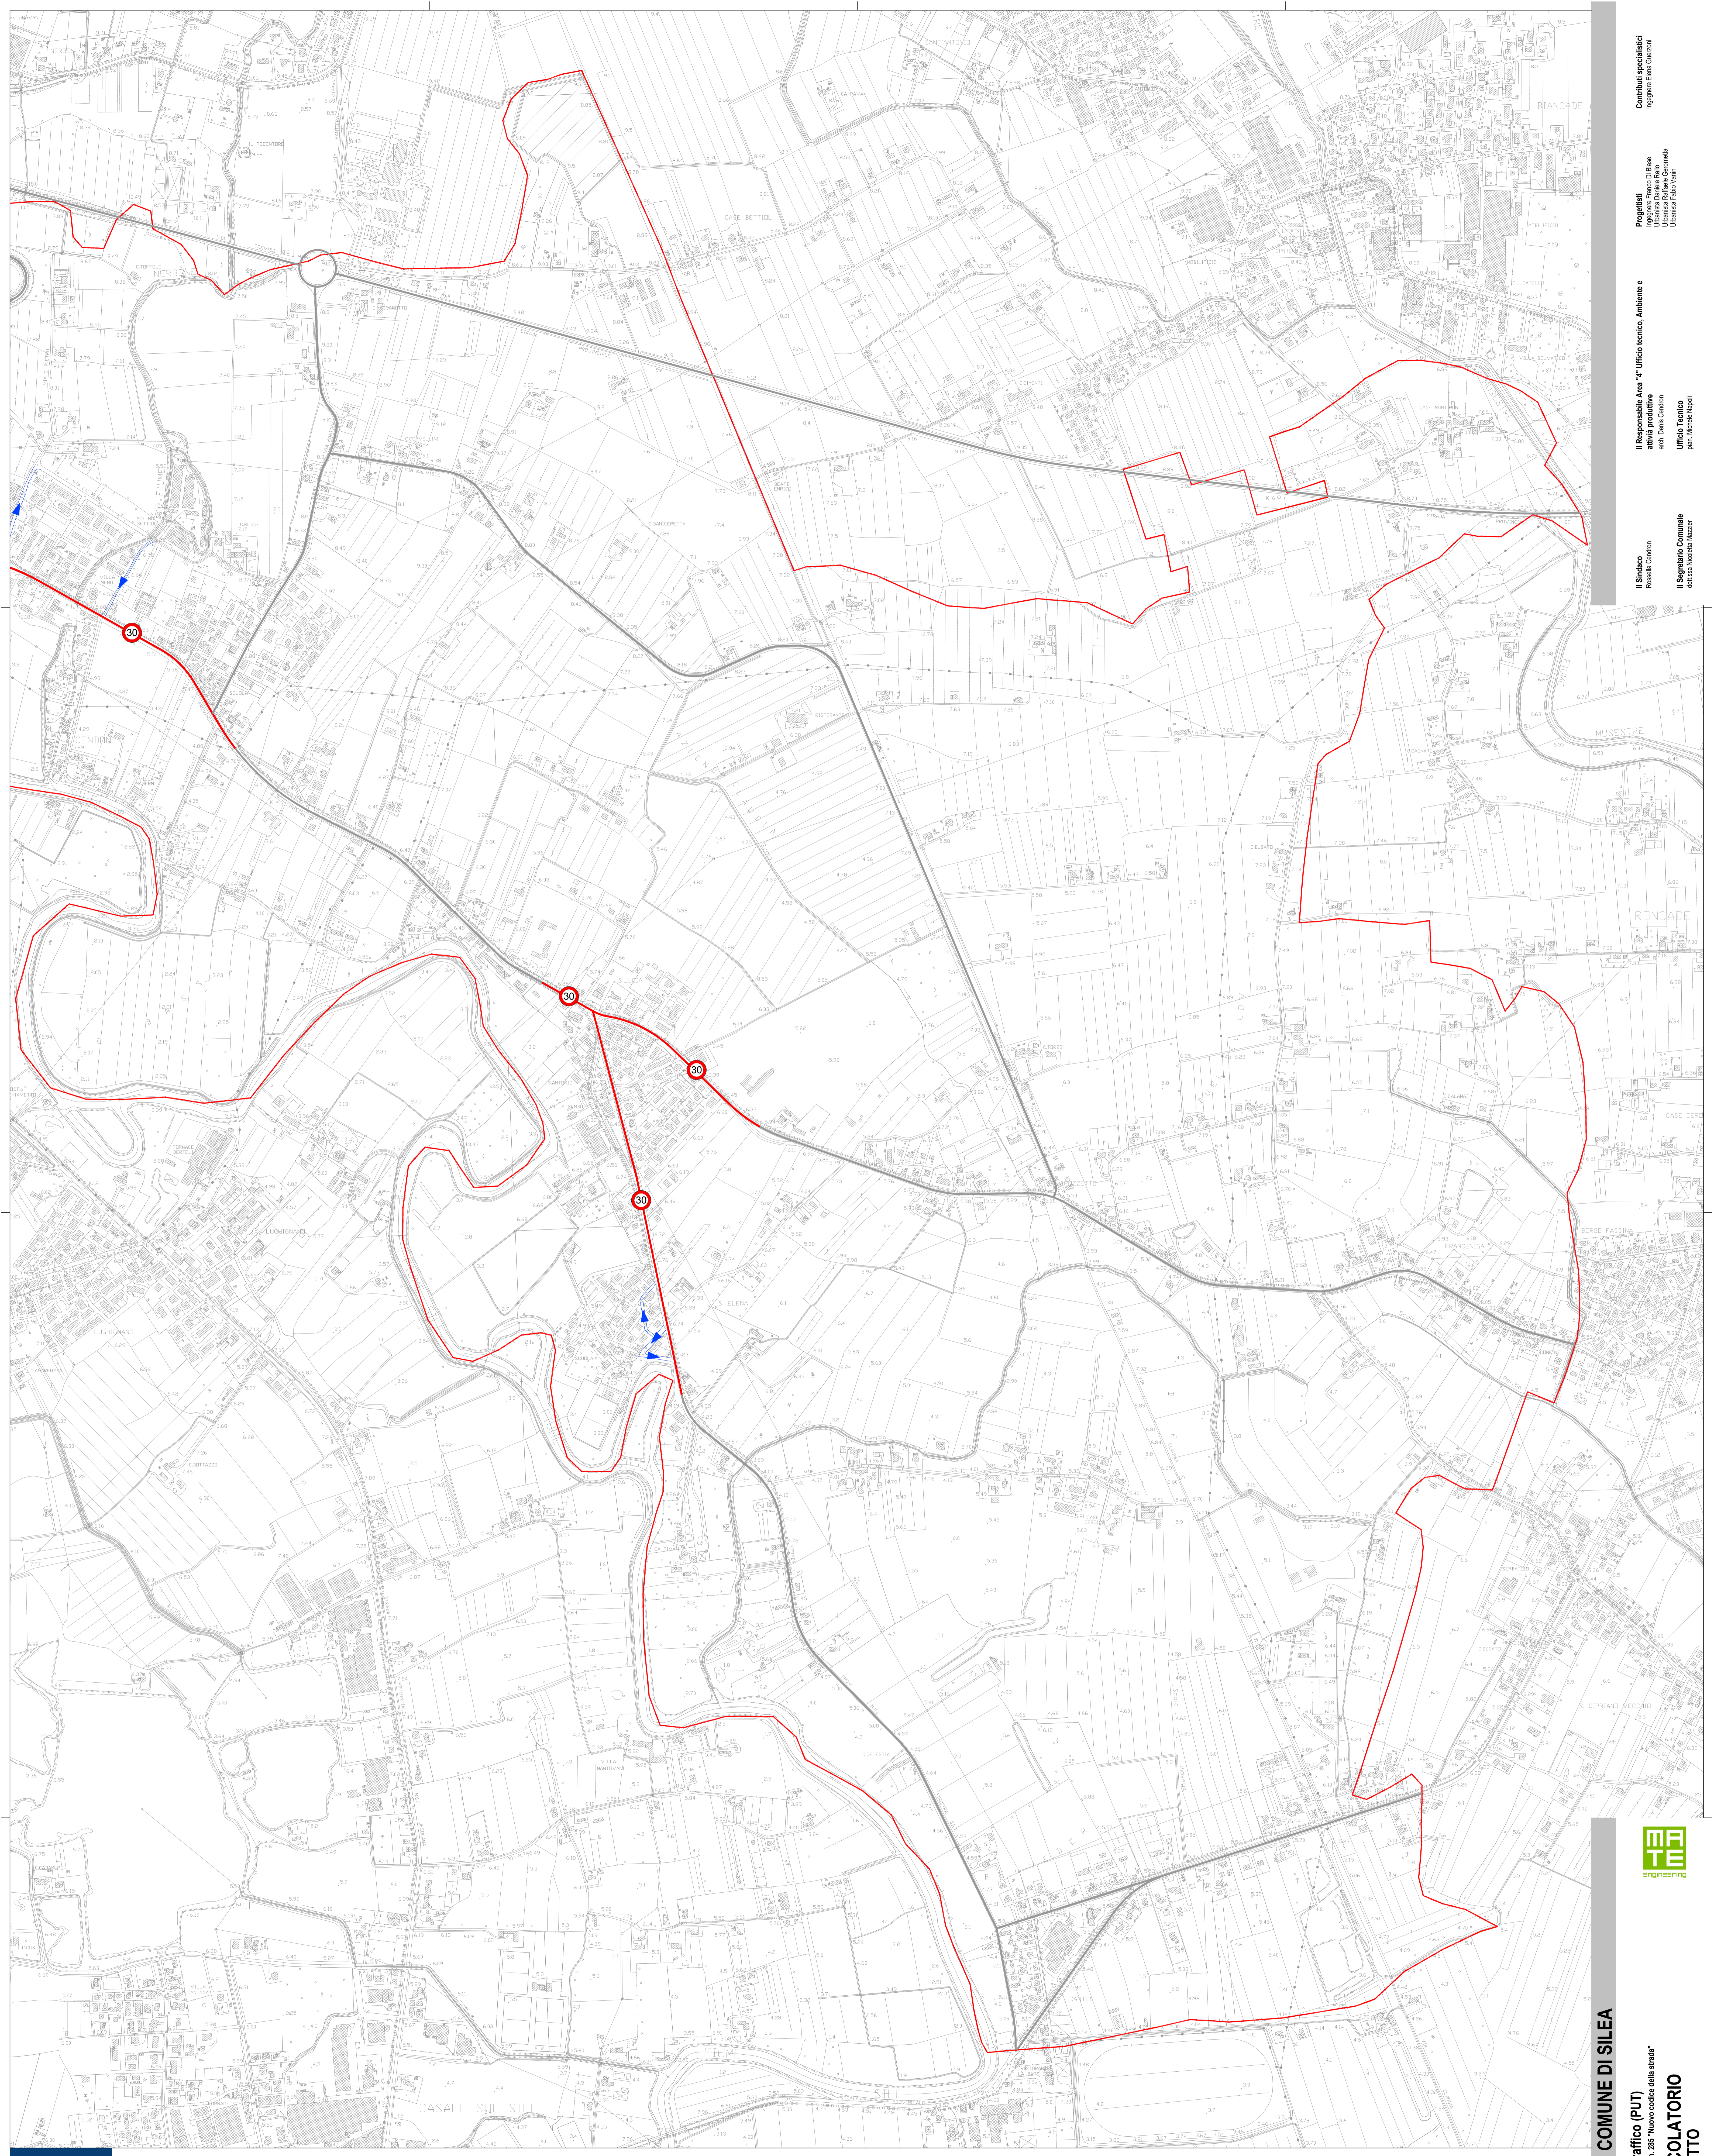

-  Limite amministrativo Comune di Silea
-  Senso unico su viabilità principale
-  Senso unico su viabilità locale esistente
-  Senso unico su viabilità locale di previsione
-  Limite 30 km/h
-  Limite 30 km/h di previsione