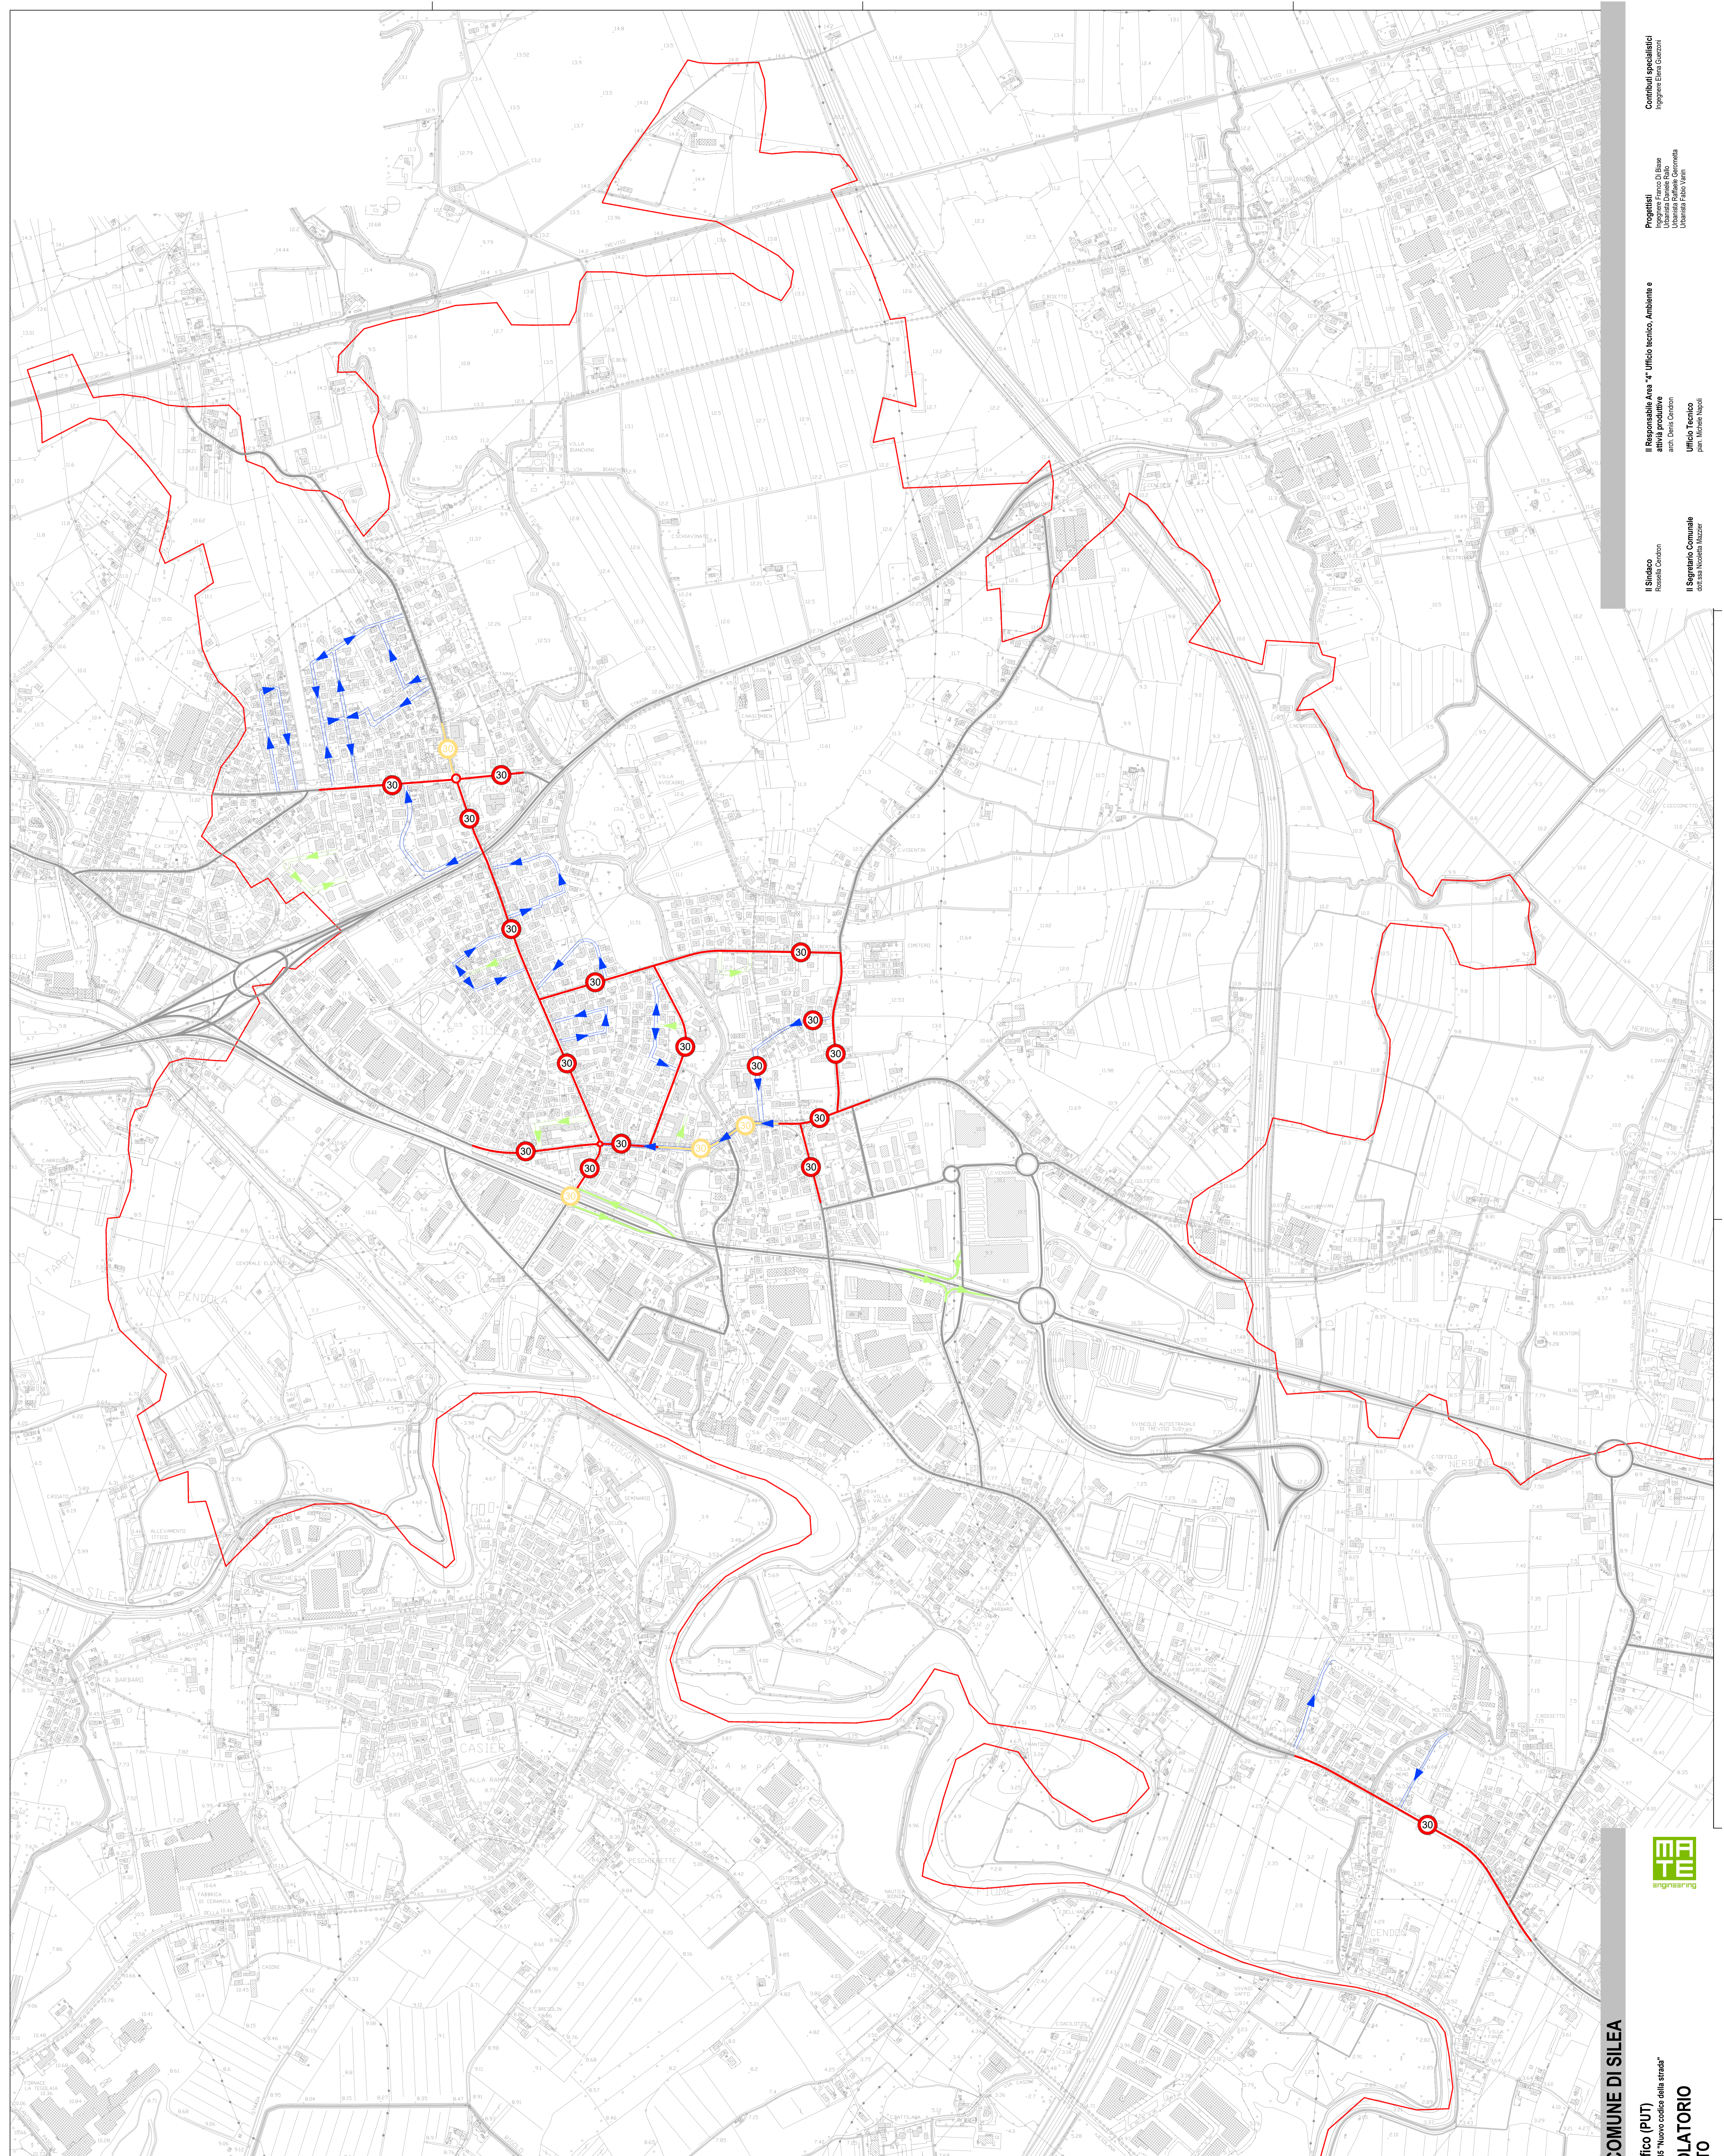

- Limite amministrativo Comune di Silea
- Senso unico su viabilità principale
- Senso unico su viabilità locale esistente
- Senso unico su viabilità locale di previsione
- Limite 30 km/h
- Limite 30 km/h di previsione

Il Sindaco
Roberto Corbelli

Il Segretario Comunale
Graziella Napolitano

Contributi specialistici
Ingegneri Carlo Corbelli